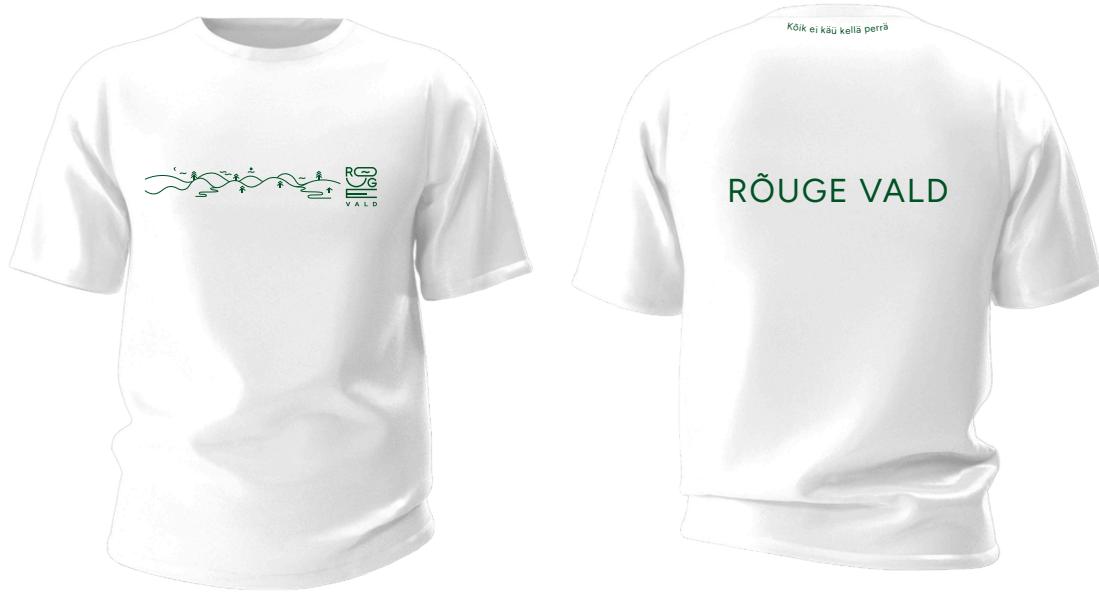

Rõuge valla T-särk (unisex)

DISAIN:

- Rinnal graafika ja valla nimelogo
- Seljal kiri RÕUGE VALD
- Turjal kiri KÕIK EI KÄÜ KELLÄ PERRÄ

Valge

Burgundia

Sinine

Heleroheline

Tumehall