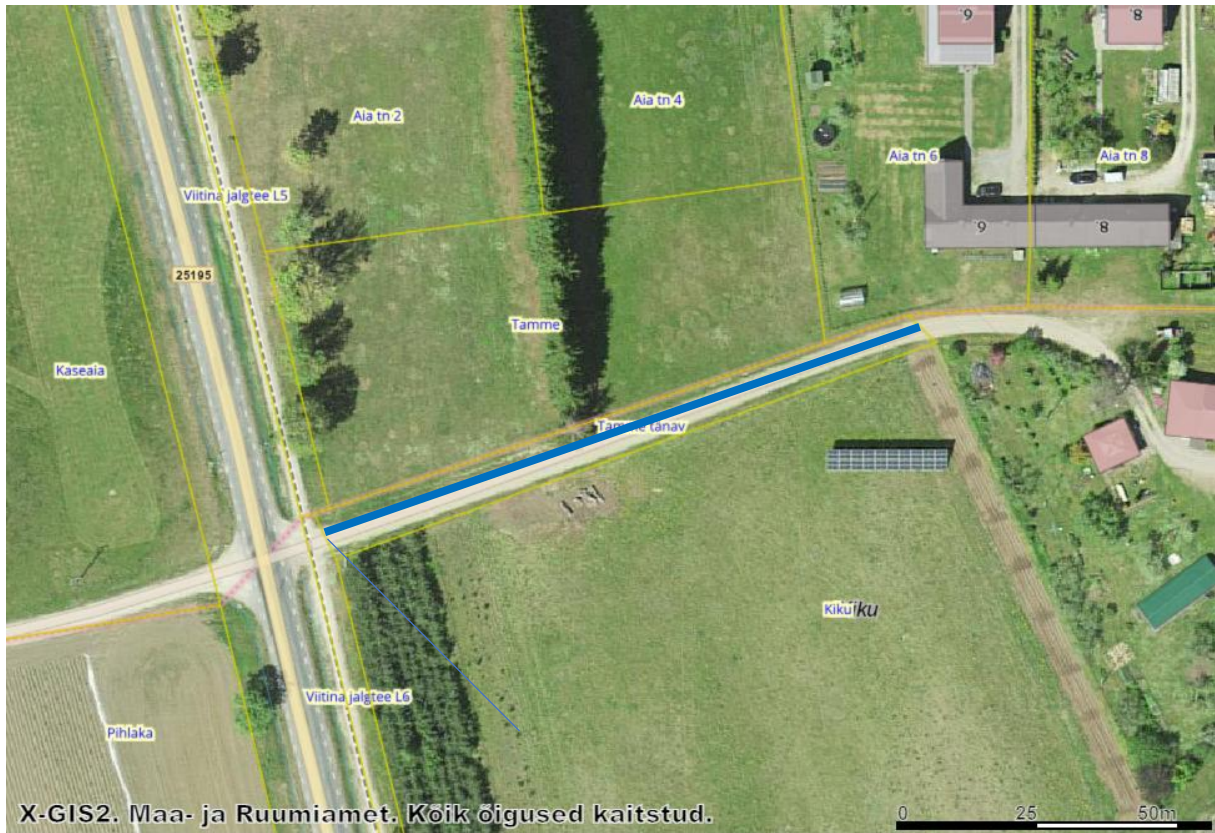

Lisa 1: Rõuge vallas Jaanipeebu külas asuva Tamme tänav liikluspinna asendiplaan

- Tamme tänav
- olemasolevate katastriüksuste piirid

Plaan on koostatud 12.06.2026

Rõuge valla maa- ja planeeringuspetsialist Maret Einla (allkirjastatud digitaalselt)